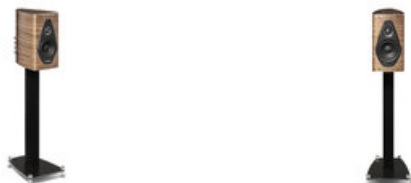

Sonus Faber Olympica Nova I Orzechowe Kolumny Podstawkowe Salon Poznań

Cena: 13 999 zł

Cena dotyczy: sztuki (sprzedawane tylko w parach)

Gwarancja: Polskiego Dystrybutora 5 lat

Dostępne kolory: Orzech, Wenge

Important Properties

Szerokość (cm): 20

Głębokość (cm): 35, 5

Wysokość (cm): 39, 5

Waga (kg): 10, 5

Product Description

Kolumny Podstawkowe Sonus Faber Olympica Nova I

- Koncentracja mocy i jakości, która pozwala na pełną radość z naturalnego brzmienia bez kompromisów. Olympica Nova to druga generacja kultowej rodziny zaprezentowanej pierwszy raz w 2013 roku. Ulepszona pod względem formy i treści, nasycona ponadczasowymi wartościami, które zainspirowały do stworzenia linii jedynej w swoim rodzaju. Rezultatem jest nowa kolekcja, która obejmuje najbardziej zaawansowane technologie, będące ewolucją już i tak prestiżowego działu.
- konstrukcja: 2 drożna, wentylowana "Stealth Ultraflex", podstawkowy
- tweeter: H28 XTR3. tekstylny 28 mm z ruchomą cewką w systemie DADTM
- midwoofer: M15 XTR2-04, 150mm. CCAW. Specjalnie wykonana warstwowa membrana z kompozytu włókien celulozowych oraz innych naturalnych mieszanek – dla uzyskania naturalnej charakterystyki dźwięku.
- zwrotnica: anty-rezonująca konstrukcja o zoptymalizowanej amplitudzie. Architektura "Paracross topology" zapewniająca redukcję zakłóceń. Wysokiej jakości komponenty w tym wykonane na zamówienie kondensatory Clarity Cap.
- pasmo przenoszenia: 45 – 35,000 Hz