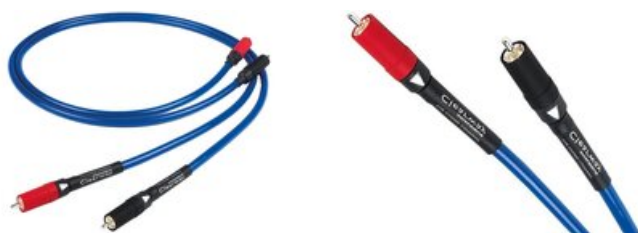

Chord Clearway Przewód Cinch 2xRCA - 2xRCA 3,0m Salon Poznań

Cena: 999 zł

Dostępne kolory: Niebieski

Important Properties

Długość (m): 3,0

Product Description

Chord Clearway Interkonekt Audio 2 x RCA

Wykonywany ręcznie w Wielkiej Brytanii. „What Hi-Fi?” – zdobywca Nagrody Roku za lata 2017 i 2018 – w kategorii „Najlepszy analogowy interkonekt 50 £ +”. „AV Tech Media Awards 2017/18” w kategorii „Najlepszy interkonekt”.

Jego podstawowy projekt pochodzi z serii C-line. Został on zmodernizowany tak, aby uzyskać wyjątkowy stosunek jakości do ceny.

Przewodniki w geometrii ARAY są teraz wykonane z grubszej miedzi beztlenowej, izolacja została zmieniona na FEP, a ekranowanie to gruba, dwuwarstwowa folia. Clearway RCA jest wyposażony w posrebrzane bezpośrednio wtyczki VEE 3 RCA Chord.

Zmiany te oznaczają, że Clearway przenosi więcej muzycznych szczegółów. Lepsza jest dynamika, instrumenty i głosy brzmią bardziej realistycznie, lepsza jest również definicja i czystość dźwięku. Clearway pozwoli Ci głębiej i mocniej zaangażować się w muzykę, której słuchasz. W tej chwili kable muszą być lepsze niż kiedykolwiek wcześniej, ponieważ dostępne są przystępne cenowo gramofony i odtwarzacze cyfrowe, które odtwarzają muzykę z wyjątkową spójnością. Skok w jakości brzmienia w ciągu ostatnich kilku lat był niesamowity, zwłaszcza w odniesieniu do tańszego sprzętu. Wymagają one nowej generacji kabli, które muszą być w stanie przenosić sygnał o wyjątkowej spójności, oferowanej przez nowe odtwarzacze cyfrowe i gramofony.

Kable Clearway Analogue RCA są standardowo przystosowane do gramofonów.

Kabel ten może być również dostarczony z wtyczką stereo mini-jack do użytku w systemach przenośnych itp.