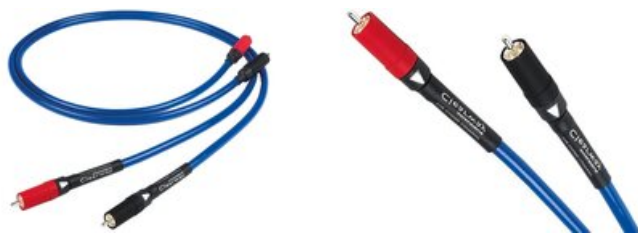

Chord Clearway Przewód Cinch 2xRCA - 2xRCA 1,5m Salon Poznań

Cena: 729 zł

Dostępne kolory: Niebieski

Important Properties

Długość (m): 1,5

Product Description

Chord Clearway Interkonekt Audio 2 x RCA

Wykonywany ręcznie w Wielkiej Brytanii. „What Hi-Fi?” – zdobywca Nagrody Roku za lata 2017 i 2018 – w kategorii „Najlepszy analogowy interkonekt 50 £ +”. „AV Tech Media Awards 2017/18” w kategorii „Najlepszy interkonekt”.

Jego podstawowy projekt pochodzi z serii C-line. Został on zmodernizowany tak, aby uzyskać wyjątkowy stosunek jakości do ceny.

Przewodniki w geometrii ARAY są teraz wykonane z grubszej miedzi beztlenowej, izolacja została zmieniona na FEP, a ekranowanie to gruba, dwuwarstwowa folia. Clearway RCA jest wyposażony w posrebrzane bezpośrednio wtyczki VEE 3 RCA Chord.

Zmiany te oznaczają, że Clearway przenosi więcej muzycznych szczegółów. Lepsza jest dynamika, instrumenty i głosy brzmią bardziej realistycznie, lepsza jest również definicja i czystość dźwięku. Clearway pozwoli Ci głębiej i mocniej zaangażować się w muzykę, której słuchasz. W tej chwili kable muszą być lepsze niż kiedykolwiek wcześniej, ponieważ dostępne są przystępne cenowo gramofony i odtwarzacze cyfrowe, które odtwarzają muzykę z wyjątkową spójnością. Skok w jakości brzmienia w ciągu ostatnich kilku lat był niesamowity, zwłaszcza w odniesieniu do tańszego sprzętu. Wymagają one nowej generacji kabli, które muszą być w stanie przenosić sygnał o wyjątkowej spójności, oferowanej przez nowe odtwarzacze cyfrowe i gramofony.

Kable Clearway Analogue RCA są standardowo przystosowane do gramofonów.

Kabel ten może być również dostarczony z wtyczką stereo mini-jack do użytku w systemach przenośnych itp.