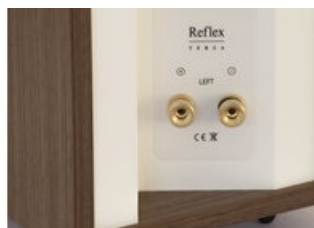

Chario Reflex TERZA Orzechowe Kolumny Podstawkowe Salon Poznań

Cena: 1 095 zł

Cena dotyczy: sztuki (sprzedawane tylko w parach)

Gwarancja: Polskiego Dystrybutora 5 lat

Dostępne kolory: Orzech, Czarny, Beżowy

Important Properties

Wymiary [wys. x szer. x gł.] (cm): 332 x 162 x 200

Waga (kg): 3,9

Product Description

Kolumny Podstawkowe Chario Reflex Terza

Parametry podstawowe

Typ - podstawkowe
Budowa - 2-drożna
Moc - 60 W
Impedancja - 8Ω
Skuteczność - 84dB