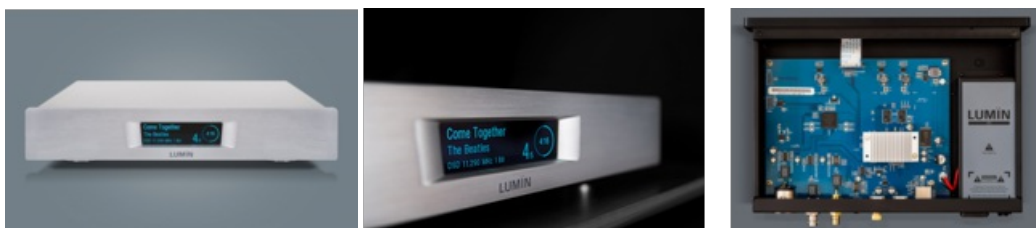

Lumin U1 Mini Srebrny Transport Plików Cyfrowych Salon Poznań

Cena: 9 590 zł

Cena dotyczy: sztuki

Gwarancja: Polskiego Dystrybutora 2 lata

Dostępne kolory: Srebrny, Czarny

Important Properties

Waga (kg): 3

Wymiary [wys. x szer. x gł.] (cm): 30 cm x 24,4 cm x 6 cm

Product Description

Transport plików cyfrowych i odtwarzacz strumieniowy Lumin U1 Mini

Po ogromnym sukcesie modelu D2 postanowiliśmy sprawdzić czy uda się stworzyć transport o podobnej funkcjonalności, ale niższej cenie. Rezultat przerósł nasze oczekiwania. Możliwość upsamplingu i downsamplingu z 44,1kHz do DSD128 i z DSD128 do 44,1kHz, wsparcie dla DSD256 co czyni Lumina U1 Mini niemal identycznym z modelem U1 oprócz ceny.

Transport Lumin U1 Mini dziedziczy najlepsze cechy modelu U1 i D2:

- identyczny procesor zapewniający wsparcie dla DSD256 i PCM 384kHz
- poczwórny system zegarowy zapewniający precyzyjne taktowanie
- niskoszumne, ekranowane zasilanie
- 5 rodzajów wyjść cyfrowych z USB włącznie
- dekodowanie MQA
- upsampling każdego odtwarzanego typu pliku do DSD128
- wsparcie dla DoP (DSD over PCM) dla wyjścia optycznego, coaxialnego RCA, coaxialnego BNC oraz AES/EBU SPDIF

Przykładamy wielką uwagę do jakości elementów i sposobu montażu co czyni nasze nawet najtańsze urządzenia niedoścignionymi dla konkurencji w podobnym przedziale cenowym.

Dane techniczne:

- odtwarzanie DSD256 11,2Mhz, 1-bit
- odtwarzanie PCM 384kHz, 16-32 bit, stereo
- cyfrowy stopień wyjściowy:
 - DSD256 11,2Mhz, 1-bit stereo
 - PCM 384kHz, 16-24 bit, stereo
 - wyjście optyczne, coaxial RCA, coaxial BNC, EAS/EBU:
 - DSD (DoP) 2,8Mhz, 1 bit
 - PCM 44,1kHz - 192kHz, 16-24 bit
- wejścia:
 - ethernet RJ45 1-Gigabit
 - złącze USB - dla pendrive, twarde dyski
- zasilanie: wewnętrzne, ekranowane 100-240V
- wykończenie: szczotkowane aluminium w naturalnym kolorze lub anodowane na czarno
- wymiary: SxGxW: 300x244x60 mm
- waga: 3kg