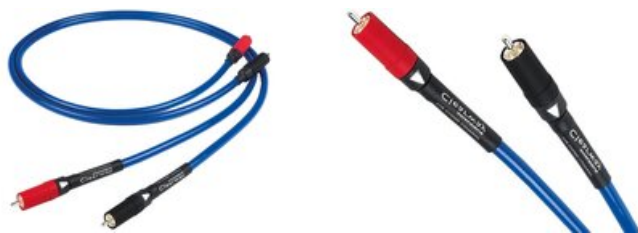

Chord Clearway Przewód Cinch 2xRCA - 2xRCA 1m Salon Poznań

Cena: 599 zł

Important Properties

Długość (m): 1

Product Description

Chord Clearway Interkonekt Audio 2 x RCA

Najważniejsze cechy:

- przewodnik z wysokiej jakości miedzi beztlenowej
- dwuwarstwowe ekranowanie
- płaszcz zewnętrzny ze specjalnie wyselekcjonowanego PVC
- wyposażony jest w wtyki RCA Chord VEE3 z dodatkową izolacją sygnału zwrotnego

Przewodnik z wysokiej jakości miedzi beztlenowej

Wielożyłowy przewodnik z wysokiej jakości miedzi beztlenowej (OFC) w geometrii ARAY z izolacją teflonową (FEP). Ekranowanie dwuwarstwową folią o wysokiej gęstości. Płaszcz zewnętrzny ze specjalnie wyselekcjonowanego PVC zapewniający redukcję szumów mechanicznych. Kabel wyposażony jest w wtyki RCA Chord VEE3 z dodatkową izolacją sygnału zwrotnego. Wtyki VEE3 są posrebrzonymi wtykami o niskiej masie własnej, które dodatkowo poprawiają jakość przesyłu sygnału.

Dane techniczne:

Wielożyłowy kabel 2 x 14AWG z miedzi beztlenowej.

Izolacja z FEP, czerwony plus, biały minus,

Płaszcz miękkiego PCV

Kupuj w audioplaza.pl

Średnica 10,5mm

Kolor biały mat