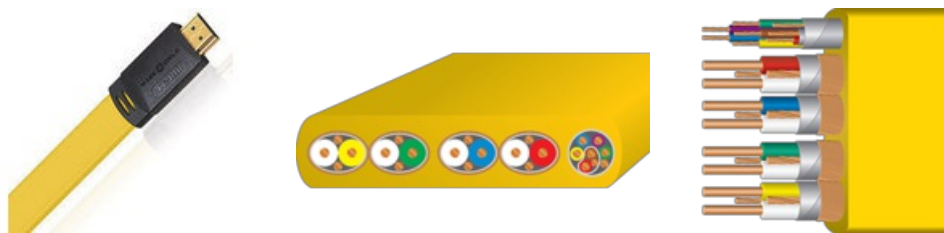

Wireworld Chroma 7 Kabel HDMI Aktywny 15.0m Salon Poznań

Cena: 976 zł

Gwarancja: Polskiego Dystrybutora 2 lata

Important Properties

Złącza kabla: HD-Grip, pokryty warstwą srebra i złota

Długość (m): 15.0

Przekrój (mm): 0.2

Product Description

Chroma 7 jest płaskim kablem o grubych przewodnikach (24 AWG) z miedzi beztlenowej, wykonany jest w technice Symmetricon i zapewnia większą dokładność dźwięku i obrazu niż konwencjonalne, okrągłe kable HDMI. Będziecie zdumieni czystością obrazu uzyskaną przy użyciu tego kabla, a wyjątkowa jakość dźwięku na pewno was zaskoczy.

Dane techniczne:

Model: Symmetricon

Przewodniki sygnałowe: Ilość: 16 Przekrój: 24AWG | 0,2 mm²

Materiał przewodników: Posrebrzane przewodniki z miedzi beztlenowej

Dielektryk: Composilex 2

Styki wtyku: HD-Grip, pokryty warstwą srebra i złota