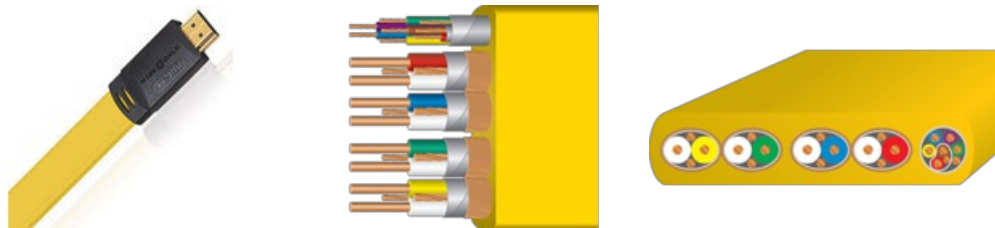

Wireworld Chroma 7 Kabel HDMI 0.3m Salon Poznań

Cena: 186 zł

Gwarancja: Polskiego Dystrybutora 2 lata

Important Properties

Złącza kabla: HD-Grip, pokryty warstwą srebra i złota

Długość (m): 0.3

Przekrój (mm): 0.2

Product Description

Chroma 7 jest płaskim kablem o grubych przewodnikach (24 AWG) z miedzi beztlenowej, wykonany jest w technice Symmetricon i zapewnia większą dokładność dźwięku i obrazu niż konwencjonalne, okrągłe kable HDMI. Będziecie zdumieni czystością obrazu uzyskaną przy użyciu tego kabla, a wyjątkowa jakość dźwięku na pewno was zaskoczy.

Dane techniczne:

Model: Symmetricon

Przewodniki sygnałowe: Ilość: 16 Przekrój: 24AWG | 0,2 mm²

Materiał przewodników: Posrebrzane przewodniki z miedzi beztlenowej

Dielektryk: Composilex 2

Styki wtyku: HD-Grip, pokryty warstwą srebra i złota