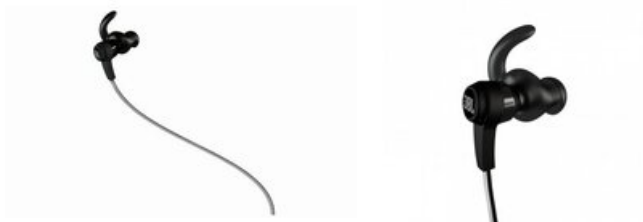

JBL Synchron Reflect I CZ Słuchawki Dokanałowe Salon Poznań

Cena: 225 zł

Gwarancja: Polskiego Dystrybutora 2 lata

Important Properties

Product Description

JBL Reflect to słuchawki, które doskonale dopasowują się do kanałów usznych i nie wypadają w trakcie biegania, jazdy na rowerze czy innych intensywnych ćwiczeń. Ergonomiczne końcówki oraz wkładki douszne umieszczono pod kątem, a wbudowane magnesy utrzymują je w stanie gotowości, gdy aktualnie nie są używane - owijają się wówczas dookoła szyi i łączą niwelując zwisające kable. Jasne, odblaskowe kolory przewodu są widoczne niezależnie od warunków - nawet nocą, przy słabym oświetleniu, a zatem jest to idealne rozwiązanie dla wieczornych biegaczy. Dodatkowo, co niezwykle istotne dla sportowców, konstrukcja słuchawek odporna jest na pot.

Dane techniczne:

Przetwornik dynamiczny 8,5 mm typu premium

Pasma przenoszenia: 10Hz - 22kHz

Złącze: jack 3,5 mm

Sterowanie dla Apple iPhone