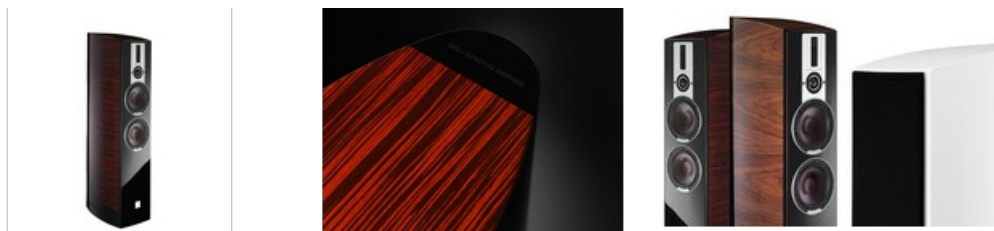

Dali Epicon 6 Rubin Połysk Kolumny Podłogowe Salon Poznań

Cena: 25 999 zł

Cena dotyczy: sztuki (sprzedawane tylko w parach)

Gwarancja: Polskiego Dystrybutora 5 lat

Dostępne kolory: Czerwony, Czarny, Biały, Orzech połysk, Czarny połysk

Important Properties

Product Description

Kolumny Podłogowe Dali Epicon 6

EPICON 6 to nowy punkt odniesienia dla wszystkich głośników linii DALI. Ten głośnik, bazujący na nagradzanej serii EUPHONIA, sprawi, że znajdziesz się o jeden krok bliżej do "prawdziwego dźwięku".

Przetworniki

Podstawą EPICON 6 jest nowa technologia przetworników. Oferując dwa przetworniki niskotonowe 6½", unikatowy Linear Drive Magnet System, jak i przełomowy, hybrydowy przetwornik wysokotonowy, głośnik przełamuje wszystkie stereotypy tradycyjnych konstrukcji.

- 1 x 10 x 55 mm wstęga
- hybrydowy moduł wysokotonowy, przetwornik wysokotonowy:
 - 1 x 29 mm kopułka tekstylna
- przetwornik nisko-średniotonowy:
 - 2 x 6½" membrana z włókien drzewnych
- typ obudowy:
 - Bass reflex
- strojenie bass-refleksu [Hz]:
 - 32,5
- wejścia:
 - Bi-wire / Bi-Amp
 - 10 warstw lakieru ręcznie polerowanego do grubości 2mm
 - 6-warstwowa płyta MDF o grubości 5,3m
 - drewniane wykończenie zewnętrzne
- rekomendowane umiejscowienie:
 - podłoga
- rodzaj głośnika:
 - front