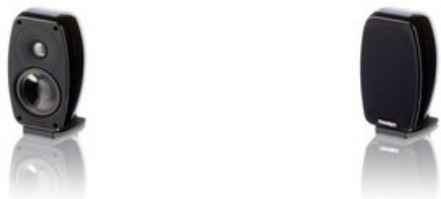

## Paradigm Cinema 100 v.4 Kolumna Podstawkowa Salon Poznań

Cena: 845 zł

Cena dotyczy: sztuki (sprzedawane tylko w parach)

Gwarancja: Polskiego Dystrybutora 5 lat

Dostępne kolory: Czarny połysk

### Product Description

Kolumna podstawkowa

Dane techniczne:

Konstrukcja: 2-przetworniki, 2-drożna. Podstawkowe lub do powieszenia na ścianie

Zwrotnica: Drugiego rzędu, elektro-akustyczna przy 1.8 kHz

Przetwornik wysoko-tonowy: 25-mm (1 in) S-PAL™ anodyzowana satyną kopułka z czystego aluminium, chłodzona i tłumiona ferro-fluidem

Przetwornik średnio/nisko-tonowy: 102-mm (4 in) membrana polipropylenowa z domieszką minerałów, cewka 25- mm (1 in) odporna na wysokie temperatury, zaawansowana struktura dużego magnesu

Zasięg basu: 85 Hz (DIN)