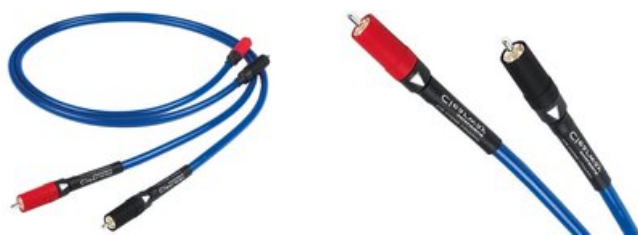

## Chord Clearway Przewód Cinch 2xRCA - 2xRCA 2,0m Salon Poznań

Cena: 799 zł

Dostępne kolory: Niebieski

### Important Properties

Długość (m): 2,0

## Chord Clearway Interkonekt Audio 2 x RCA

Wykonywany ręcznie w Wielkiej Brytanii. „What Hi-Fi?” – zdobywca Nagrody Roku za lata 2017 i 2018 – w kategorii „Najlepszy analogowy interkonekt 50 £ +”. „AV Tech Media Awards 2017/18” w kategorii „Najlepszy interkonekt”.

Jego podstawowy projekt pochodzi z serii C-line. Został on zmodernizowany tak, aby uzyskać wyjątkowy stosunek jakości do ceny.

Przewodniki w geometrii ARAY są teraz wykonane z grubszej miedzi beztlenu, izolacja została zmieniona na FEP, a ekranowanie to gruba, dwuwarstwowa folia. Clearway RCA jest wyposażony w posrebrzane bezpośrednio wtyczki VEE 3 RCA Chord.